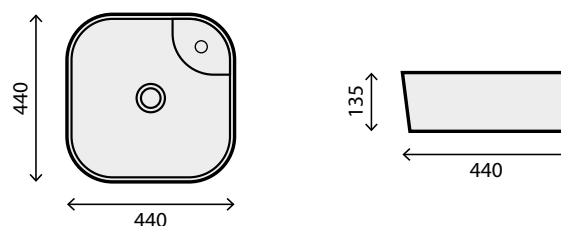

RS78202MW 44 x 44 x 13,5 cm **S140/196**

EAN: 5606779185525 8kg / 0,03m³

RS78202 44 x 44 x 13,5 cm **S70/98**

EAN: 5606779185518 8kg / 0,03m³

Break the Rules

RS78125MW 63,5 x 41 x 13,5 cm S160/224

EAN: 5606779185556 8kg / 0,043m³