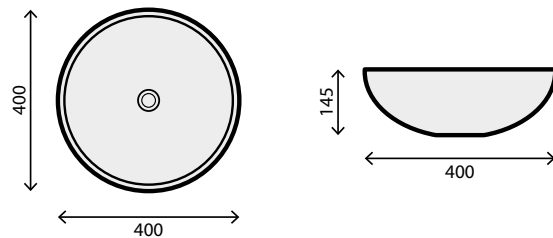

gloss

RSB1RECB 50 x 38 x 13cm **S220/308**
 EAN: 5606779171023 9kg / 0,02m³

RSLVPQ 42 x 42 x 14cm **S75/105**
 EAN: 5606779171429 6kg / 0,02m³

Break the Rules

RLVGOLD40 Ø 40 x 14,5 cm **S125/175**
EAN: 5606779162380 4kg / 0,02m³