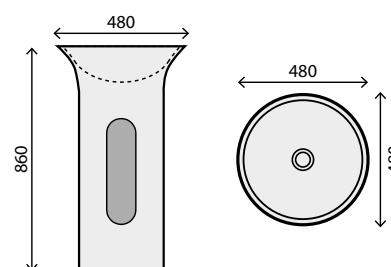

Pó de Pedra

RSPW22   Ø 40 x 70,5 cm   S600/840
EAN: 5606779172174   35kg / 0,3m³