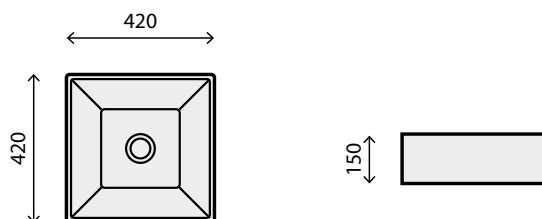

RS287 42 x 42 x 15 cm **S65/91**
EAN: 5606779170637 8kg / 0,03m³