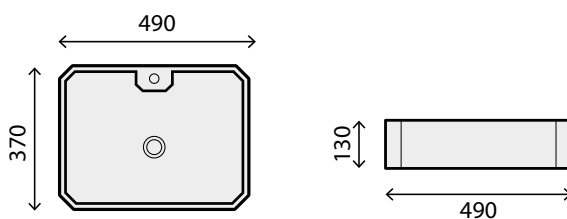

MATE

RS78351 56,5 x 37,5 x 12,5 cm S100/140

EAN: 5606779190925 7kg / 0,038m³

New Size

+ NEW

RS78172 48 x 41 x 12 cm S75/105

EAN: 5606779185488 8kg / 0,03m³

RS78179 49 x 37 x 13 cm S75/105