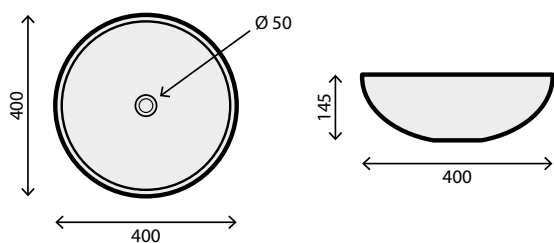

RLVRAIN40   Ø 40 x 14,5 cm   **S475/665**
EAN: 5606779162441   4kg / 0,02m³