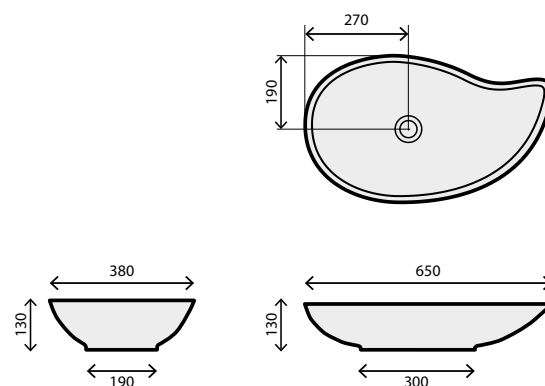

RSD4B 65 x 38 x 13cm S320/448
EAN: 5606779183453 9kg / 0,06m³