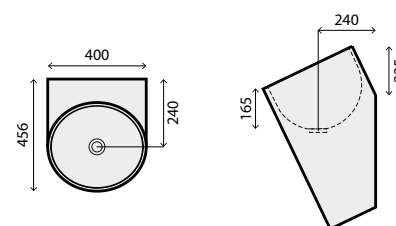

Pó de Pedra

RSPW22   Ø 40 x 70,5 cm   S600/840
EAN: 5606779172174   35kg / 0,3m³