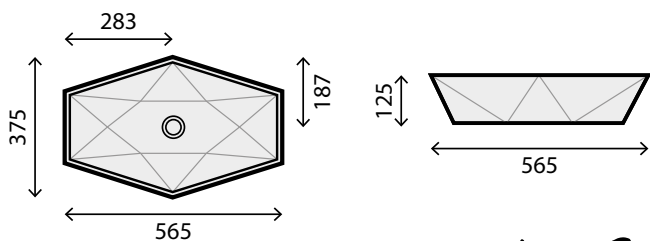

RS78125MW 63,5 x 41 x 13,5 cm S160/224

EAN: 5606779185556 8kg / 0,043m³

MATE