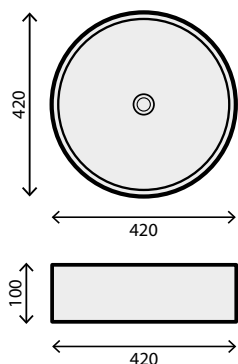

RSC2QB 40 x 40 x 15 cm S240/336

EAN: 5606779171054 9kg / 0,02m³

RSLVPR $\varnothing 42 \times 14$ cm S75/105

EAN: 5606779171436 6kg / 0,02m³

Pag. 308

Break the Rules

gloss

RSB5RB Ø 42 x 10 cm **S220/308**
 EAN: 5606779171030 9kg / 0,02m³