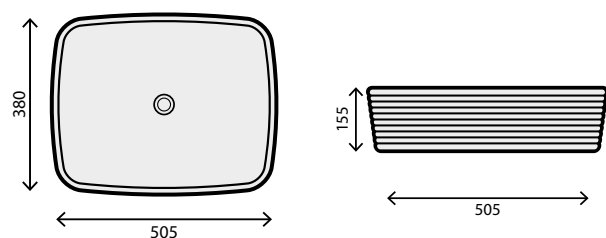

Break the Rules

RS108SSP   Ø 40,5 x 14,8 cm   S150/210
EAN: 5606779190918   8kg / 0,02m³

RS108MOR   Ø 40,5 x 14,8 cm   S150/210
EAN: 5606779190895   8kg / 0,02m³