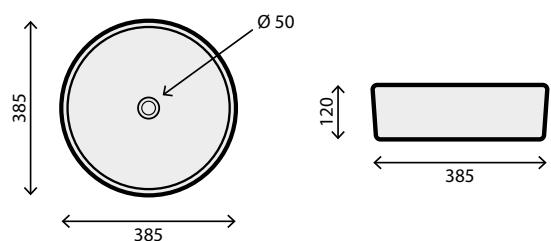

RLVGRIGIO38   Ø 38,5 x 12 cm   S350/490
EAN: 5606779162410   4kg / 0,02m³