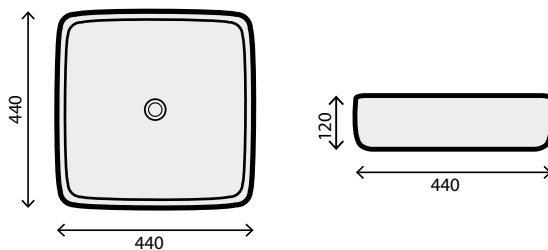

Coral Stone

FF4012CS Ø 40 x 12 cm S400/560

EAN: 5606779140937 9,3kg / 0,03m³

Blue Stone

VS7038BS 70 x 38 x 7 cm S500/700

EAN: 5606779177858 9kg / 0,04m³

Break the Rules

Preto Marquina