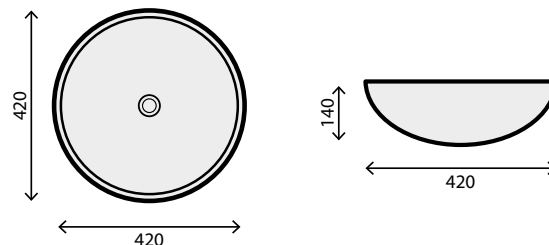

RSLVPR $\varnothing 42 \times 14$ cm S75/105

EAN: 5606779171436 6kg / 0,02m³