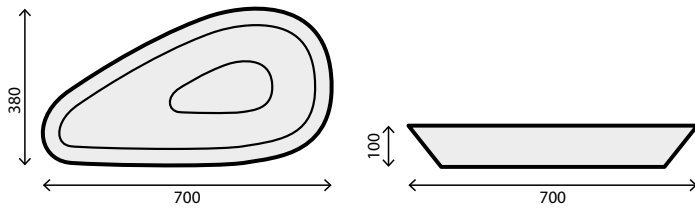

Pietra Galaga

RUB4412GL 44 x 44 x 12 cm S450/630
EAN: 5606779185723 6kg / 0,03m³

Break the Rules

Blue Stone

KOMO511BS 67 x 41 x 25 cm S700/980

EAN: 5606779143198 35kg / 0,1m³

White Marble

ERA7038WM 70 x 38 x 10 cm S800/1120