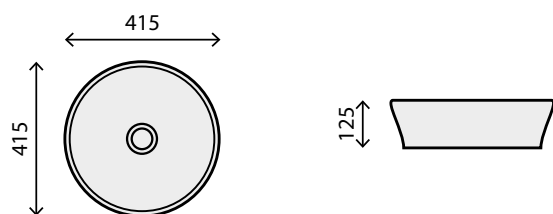

RS78114MW   Ø 41,5 x 12,5 cm   **S125/175**

EAN: 5606779185617   7kg / 0,04m³

MATE