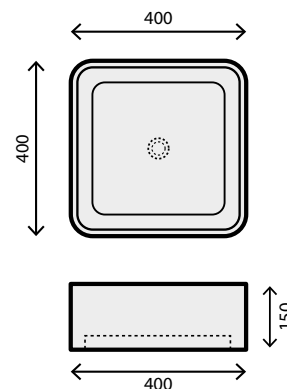

gloss

Retro

RSPW10 58 x 36 x 20cm **S400/560**
 EAN: 5606779172150 11kg / 0,06m³

Break the Rules

gloss

RSC3B $\varnothing 40 \times 15$ cm S240/336

EAN: 5606779185181 9kg / 0,02m³

gloss