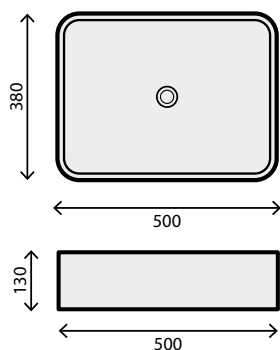

RSB1RECB   50 x 38 x 13cm   **S220/308**
EAN: 5606779171023   9kg / 0,02m³