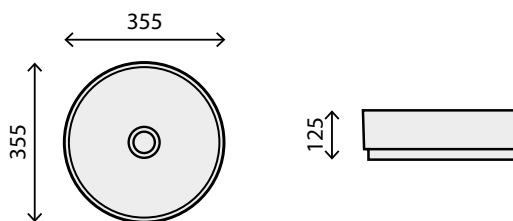

Break the Rules

C/ tampa
Cerâmica branca
RAVALVCER
TA25/35

RS7078DMW   Ø 35,5 x 12,5 cm   **S110/154**
EAN: 5606779185549   6kg / 0,03m³