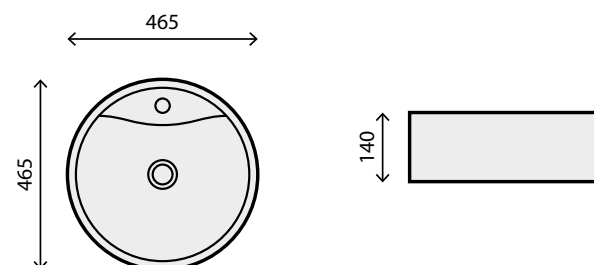

RS217S SILVER 41,5 x 41,5 x 17 cm **S175/245**

EAN: 5606779170538 7kg / 0,03m³

RS212S SILVER 46,5 x 46,5 x 14 cm **S175/245**

EAN: 5606779170514 9kg / 0,03m³

Break the Rules

RS7807JW 69 x 42 x 18 cm S200/280