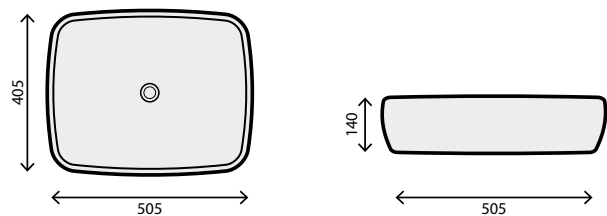

RS217S SILVER 41,5 x 41,5 x 17 cm **S175/245**

EAN: 5606779170538 7kg / 0,03m³

RS212S SILVER 46,5 x 46,5 x 14 cm **S175/245**

EAN: 5606779170514 9kg / 0,03m³

Break the Rules

RS7807JW 69 x 42 x 18 cm S200/280

EAN: 5606779179111 12,5kg / 0,06m³

RS7807SW 69 x 42 x 18 cm S200/280

EAN: 5606779179128 12,5kg / 0,06m³

RS78104JW 50,5 x 40,5 x 14 cm S159/210

EAN: 5606779179135 8kg / 0,04m³

RS78104SW 50,5 x 40,5 x 14 cm S159/210