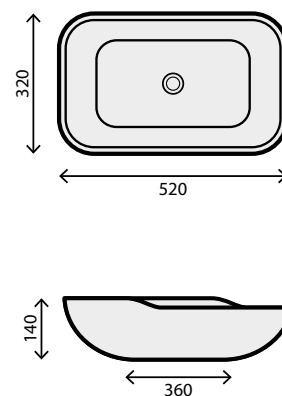

RSA101B 56,6 x 37 x 13,5 cm S300/420
EAN: 5606779185778 6kg / 0,03m³

gloss

RSD4B 65 x 38 x 13cm S320/448
EAN: 5606779183453 9kg / 0,06m³

gloss

RSA8B 52 x 32 x 14cm S220/308
EAN: 5606779150448 9kg / 0,03m³