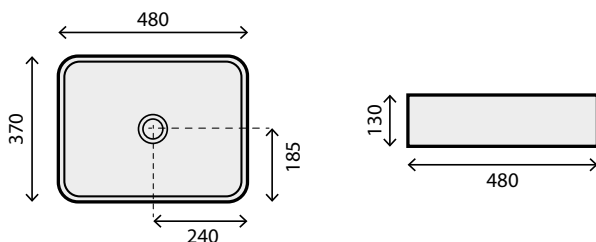

RS291 38 x 38 x 13,5 cm **S55/77**
EAN: 5606779178763 9kg / 0,03m³

Break the Rules

RS78105 45,5 x 32,5 x 13,5 cm **S75/105**
 EAN: 5606779179326 8kg / 0,03m³

RS241A 49 x 35,5 x 13,5 cm **S75/105**
 EAN: 5606779179203 7kg / 0,03m³

RS7050H 48 x 37 x 13 cm **S75/105**
 EAN: 5606779179210 8kg / 0,03m³

RS406A 69 x 40 x 14 cm **S100/140**
 EAN: 5606779170736 14kg / 0,06m³

RS0144E408X 60 x 38 x 10 cm **S85/119**
 EAN: 5606779179265 8kg / 0,03m³