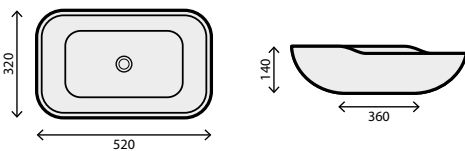

RSPW23 37 x 37 x 10,5cm **S650/910**
EAN: 5606779181008 40kg / 0,3m³