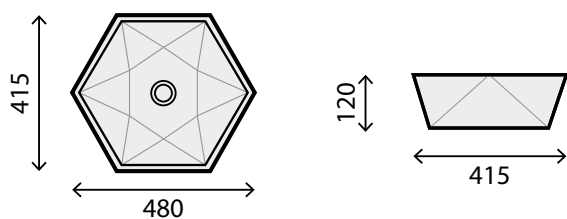

MATE

RS78351 56,5 x 37,5 x 12,5 cm S100/140

EAN: 5606779190925 7kg / 0,038m³

New Size

+ NEW

RS78172 48 x 41 x 12 cm S75/105

EAN: 5606779185488 8kg / 0,03m³

RS78179 49 x 37 x 13 cm S75/105