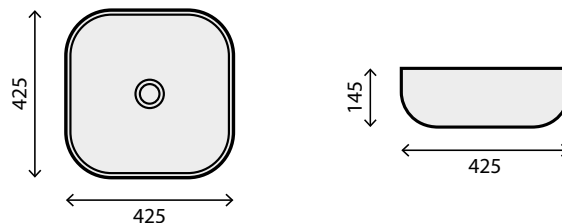

Break the Rules

C/ tampa
Cerâmica branca
RAVALVCER
TA25/35

RS78106 42,5 x 42,5 x 14,5 cm **S70/98**
EAN: 5606779179227 8kg / 0,032m³