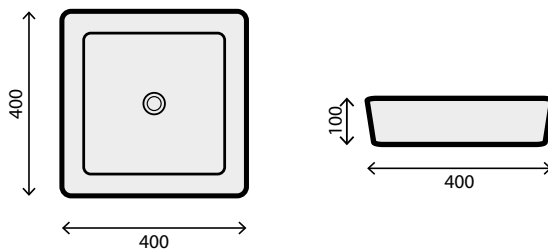

EAN: 5606779139825 38kg / 0,04m³

Pietra Galala

ERA7038GL 70 x 38 x 10 cm S800/1120

EAN: 5606779139818 38kg / 0,04m³

Pietra Galala

COS4242GL 42 x 42 x 9 cm S475/665

EAN: 5606779136695 13kg / 0,05m³

Break the Rules