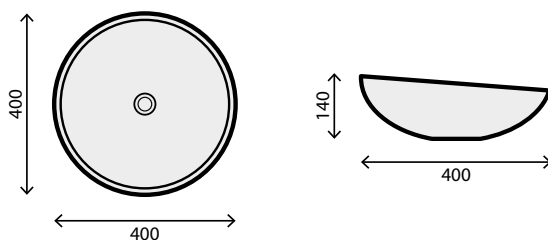

Break the Rules

White Marble

SS4014WM

Ø 40 x 14 cm

S330/462

EAN: 5606779176080

13kg / 0,03m³

Preto Marquina