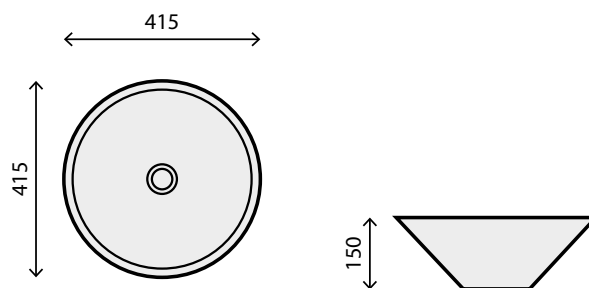

Break the Rules

C/ tampa
Cerâmica branca
RAVALVCER
TA25/35

RS215 Ø 41,5 x 15 cm S55/77
EAN: 5606779170521 10kg / 0,03m³