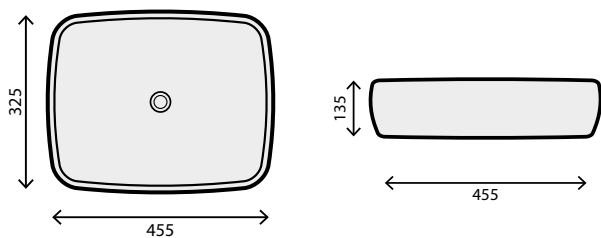

RS291 38 x 38 x 13,5 cm **S55/77**
EAN: 5606779178763 9kg / 0,03m³

Break the Rules

RS78105 45,5 x 32,5 x 13,5 cm **S75/105**
 EAN: 5606779179326 8kg / 0,03m³

RS241A 49 x 35,5 x 13,5 cm **S75/105**
 EAN: 5606779179203 7kg / 0,03m³