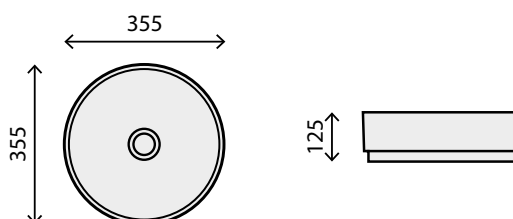

RS7078D   Ø 35,5 x 12,5 cm   **S65/91**
EAN: 5606779185242   6kg / 0,03m³