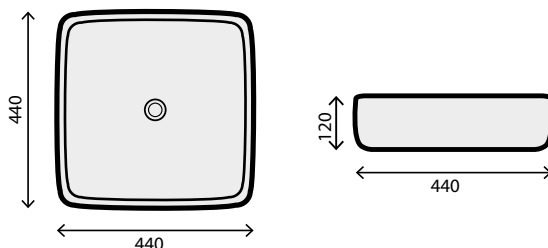

RUB4412BM 44 x 44 x 12 cm S450/630
EAN: 5606779182890 6kg / 0,03m³

White Marble

RUB4412WM 44 x 44 x 12 cm S450/630
EAN: 5606779182692 6kg / 0,03m³

Blue Stone

RUB4412BS 44 x 44 x 12 cm S450/630
EAN: 5606779182784 6kg / 0,03m³