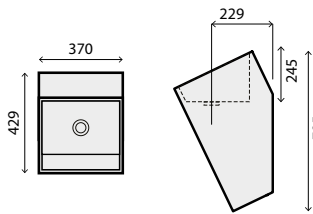

RSV28 Ø 43 x 85 cm S750/1050
 EAN: 5606779185754 41kg / 0,35m³

Pode Pedra

RSPW07 40 x 40 x 83 cm S750/1050
 EAN: 5606779172136 45kg / 0,3m³

RSPW57 42 x 42 x 86 cm S750/1050
 EAN: 5606779172204 52kg / 0,3m³