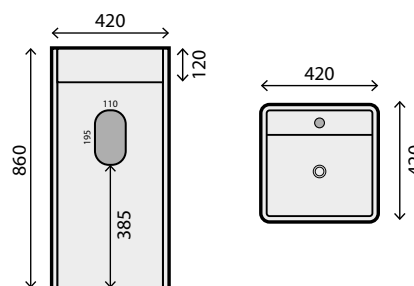

Pode Pedra

RSPW07 40 x 40 x 83 cm S750/1050
EAN: 5606779172136 45kg / 0,3m³