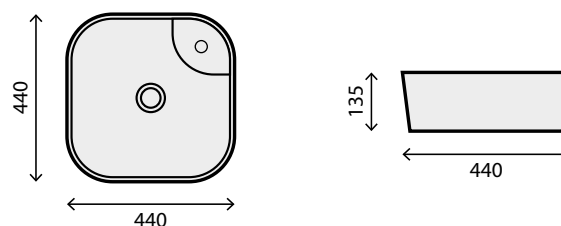

RS78202MW 44 x 44 x 13,5 cm **S140/196**

EAN: 5606779185525 8kg / 0,03m³

RS78202 44 x 44 x 13,5 cm **S70/98**

EAN: 5606779185518 8kg / 0,03m³

Break the Rules

RS78125MW 63,5 x 41 x 13,5 cm S160/224

EAN: 5606779185556 8kg / 0,043m³