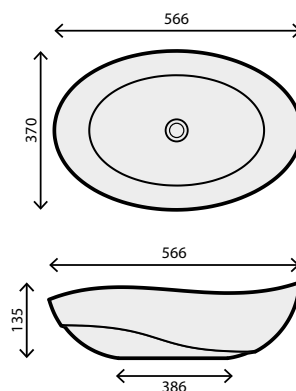

INCLUI:

- Acessórios de fixação do lavatório;
- Acessórios de fixação da estrutura;
- Curva de esgoto Ø 40-32/50.

RS11376

S160/224

EAN: 5606779198983

15,5 kg
0,08 m³

Break the Rules

gloss