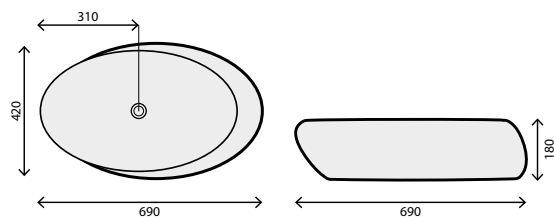

RS217S SILVER 41,5 x 41,5 x 17 cm **S175/245**

EAN: 5606779170538 7kg / 0,03m³

RS212S SILVER 46,5 x 46,5 x 14 cm **S175/245**

EAN: 5606779170514 9kg / 0,03m³

Break the Rules

RS7807JW 69 x 42 x 18 cm S200/280