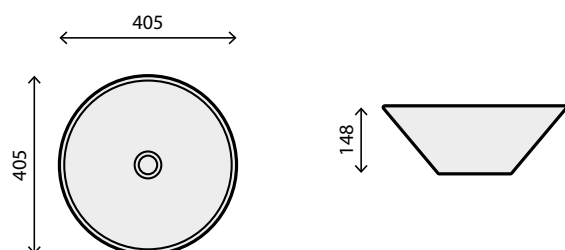

RS102BLK Ø 35,8 x 13,7 cm S125/175
EAN: 5606779190956 6kg / 0,02m³

RS78344BLK 40 x 40 x 16 cm S125/175
EAN: 5606779190932 6kg / 0,02m³

Break the Rules

RS108SJO Ø 40,5 x 14,8 cm S150/210
 EAN: 5606779190901 8kg / 0,02m³