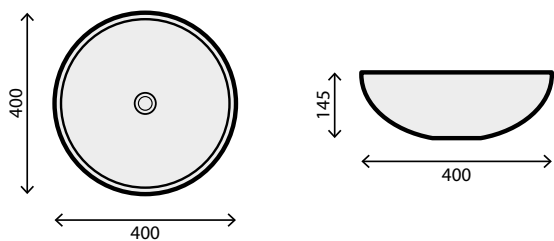

RLVBLACKGOLD40 Ø 40 x 14,5 cm **S125/175**
EAN: 5606779179333 4kg / 0,02m³

RLVANTIQQGOLD40 Ø 40 x 14,5 cm **S375/525**
EAN: 5606779162359 4kg / 0,02m³

Break the Rules

RLVSILVER40 Ø 40 x 14,5 cm **S125/175**
 EAN: 5606779162489 4kg / 0,02m³