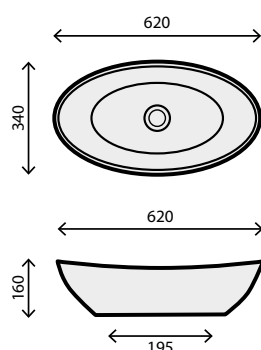

Pag. 308

Break the Rules

gloss

Folha

RSD5B 66 x 38 x 15,5cm **S310/434**
 EAN: 5606779185785 8kg / 0,06m³

gloss

Egg

RSPW1B 62 x 33,7 x 16 cm **S250/350**
 EAN: 5606779185792 8kg / 0,06m³