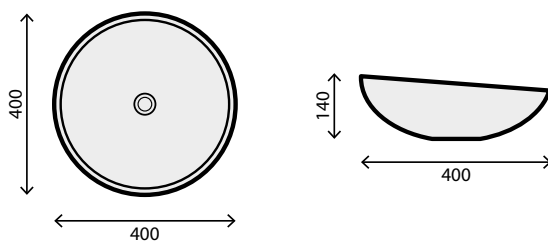

Break the Rules

White Marble

SS4014WM

Ø 40 x 14 cm

S330/462

EAN: 5606779176080

13kg / 0,03m³