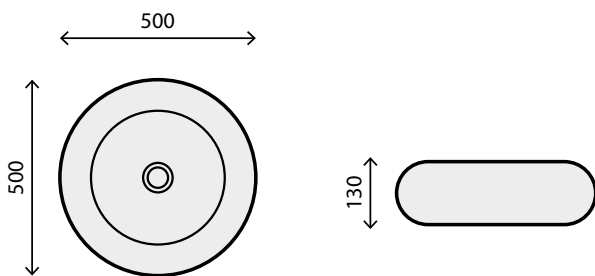

RS301 Ø 40 x 17 cm S55/77
 EAN: 5606779170644 7kg / 0,04m³

Pag. 308

Break the Rules

RS1131 Ø 50 x 16 cm **S80/112**
 EAN: 5606779170163 13kg / 0,05m³

RS223 Ø 50 x 13 cm **S70/98**
 EAN: 5606779170552 6,5kg / 0,03m³