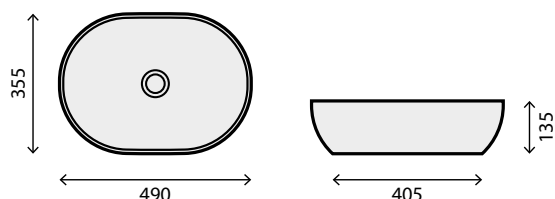

RS291 38 x 38 x 13,5 cm **S55/77**
EAN: 5606779178763 9kg / 0,03m³

Break the Rules

RS78105 45,5 x 32,5 x 13,5 cm **S75/105**
 EAN: 5606779179326 8kg / 0,03m³

RS241A 49 x 35,5 x 13,5 cm **S75/105**
 EAN: 5606779179203 7kg / 0,03m³