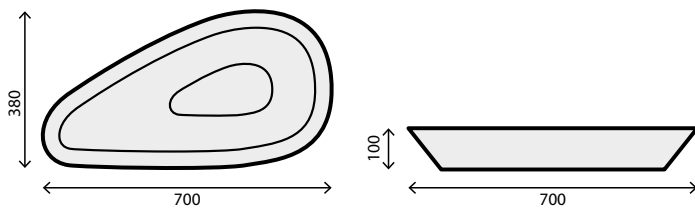

ERA7038WM 70 x 38 x 10 cm S800/1120

EAN: 5606779139825 38kg / 0,04m³

Pietra Galala