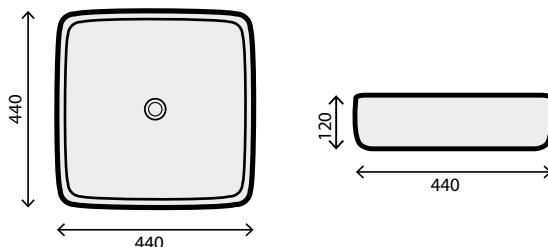

Blue Stone

RUB4412BS 44 x 44 x 12 cm S450/630
EAN: 5606779182784 6kg / 0,03m³