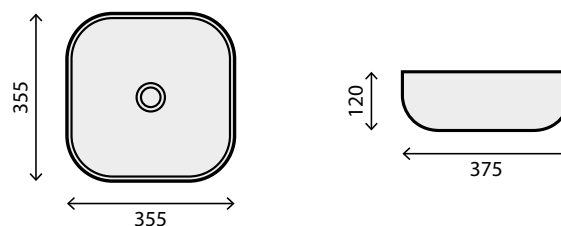

RS78168 35,5 x 35,5 x 12 cm **S70/98**

EAN: 5606779185624 6kg / 0,03m³