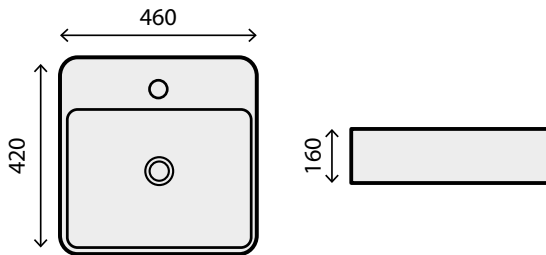

Pag. 308

Break the Rules

RS1430 59,5 x 45,5 x 13 cm **S160/224**
 EAN: 5606779193834 13kg / 0,05m³

RS78186 46 x 42 x 16 cm **S75/105**
 EAN: 5606779194565 6kg / 0,03m³

RS7669B 57,5 x 46 x 14 cm **S150/210**
 EAN: 5606779179180 12kg / 0,04m³