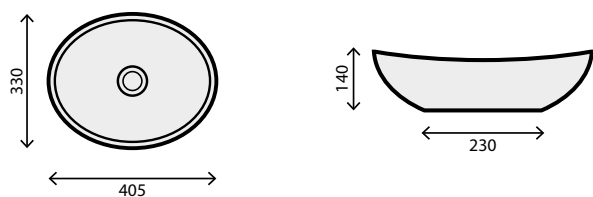

RS78114   Ø 41,5 x 12,5 cm   **S65/91**

EAN: 5606779185266   7kg / 0,04m³