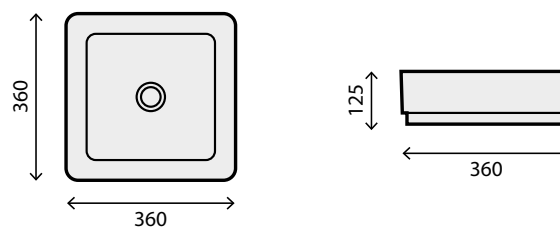

RS7098MW 36 x 36 x 12,5 cm **S110/154**
EAN: 5606779185532 7kg / 0,04m³

RS7098 36 x 36 x 12,5 cm **S70/98**
EAN: 5606779187055 7kg / 0,04m³

Break the Rules

RS78114MW Ø 41,5 x 12,5 cm **S125/175**

EAN: 5606779185617 7kg / 0,04m³