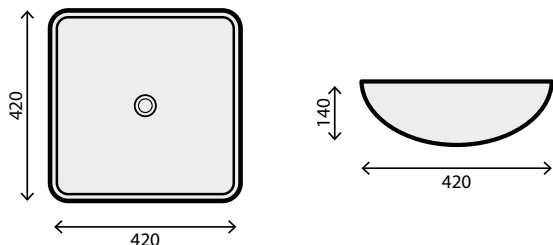

RSLVPQ   42 x 42 x 14cm   **S75/105**
EAN: 5606779171429   6kg / 0,02m³