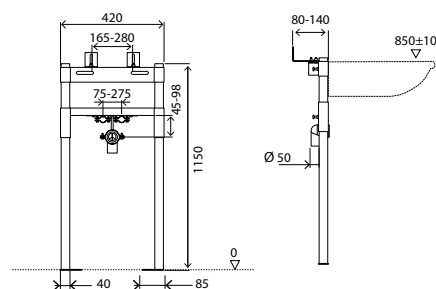

RS11376

S160/224

EAN: 5606779198983

15,5 kg
0,08 m³