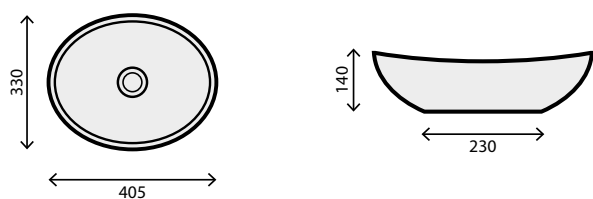

MATE

RS78114 Ø 41,5 x 12,5 cm **S65/91**

EAN: 5606779185266 7kg / 0,04m³

RS7138MW 40,5 x 33 x 14 cm **S90/126**

EAN: 5606779185570 6kg / 0,03m³

MATE

RS7138 40,5 x 33 x 14 cm **S60/84**

EAN: 5606779185273 6kg / 0,03m³