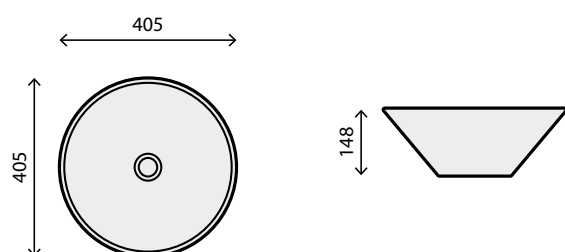

Break the Rules

RS108SJO   Ø 40,5 x 14,8 cm   S150/210
EAN: 5606779190901   8kg / 0,02m³

RS108SSP   Ø 40,5 x 14,8 cm   S150/210
EAN: 5606779190918   8kg / 0,02m³