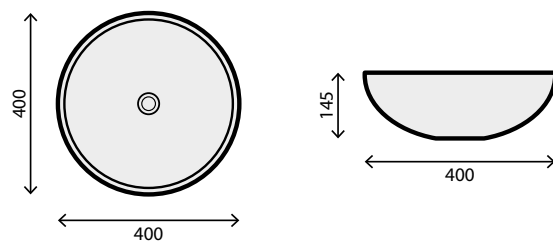

RLVANTIQQGOLD40   Ø 40 x 14,5 cm   **S375/525**
EAN: 5606779162359   4kg / 0,02m³