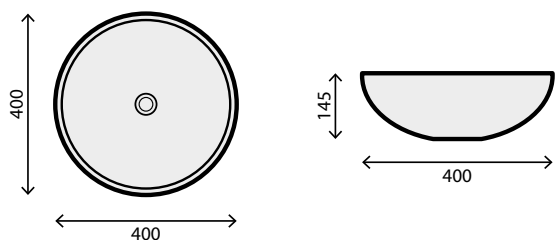

Break the Rules

RLVSILVER40   Ø 40 x 14,5 cm   **S125/175**
EAN: 5606779162489   4kg / 0,02m³