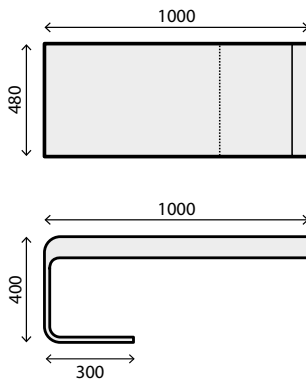

RSPW23 37 x 37 x 10,5cm **S650/910**
EAN: 5606779181008 40kg / 0,3m³