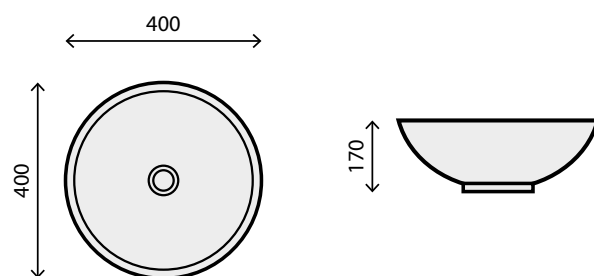

Break the Rules

C/ tampa
 Cerâmica branca
 RAVALVCER
 TA25/35

RS215 Ø 41,5 x 15 cm S55/77
 EAN: 5606779170521 10kg / 0,03m³

RS218 Ø 40,5 x 15 cm S55/77
 EAN: 5606779170545 8kg / 0,03m³

RS0451 Ø 41,5 x 17 cm S60/84
 EAN: 5606779169860 7kg / 0,03m³