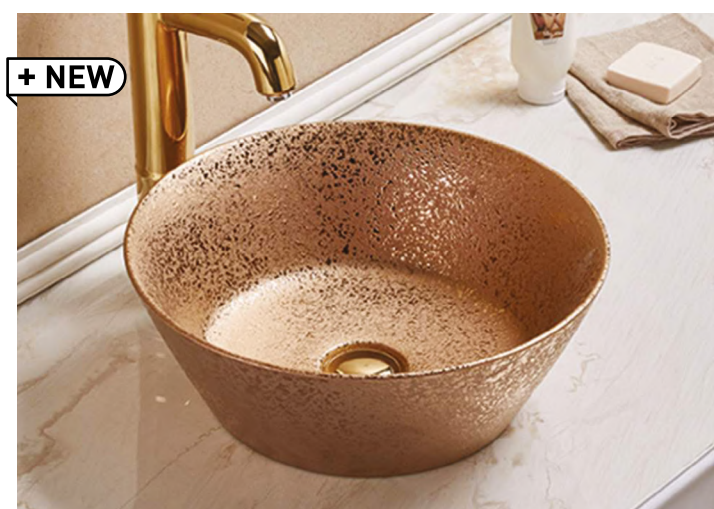

RS108SSP   Ø 40,5 x 14,8 cm   S150/210
EAN: 5606779190918   8kg / 0,02m³

RS108MOR   Ø 40,5 x 14,8 cm   S150/210
EAN: 5606779190895   8kg / 0,02m³