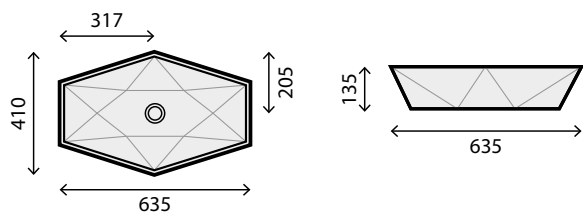

RS78202MW 44 x 44 x 13,5 cm **S140/196**

EAN: 5606779185525 8kg / 0,03m³

RS78202 44 x 44 x 13,5 cm **S70/98**

EAN: 5606779185518 8kg / 0,03m³

Break the Rules

RS78125MW 63,5 x 41 x 13,5 cm S160/224

EAN: 5606779185556 8kg / 0,043m³