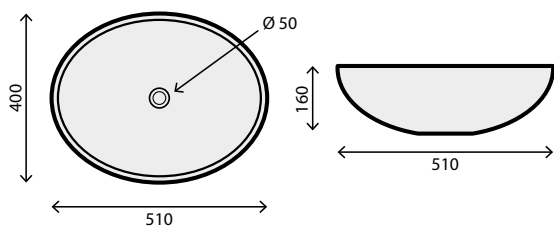

RLVRW52SILVER   51 x 40 x 16 cm   **S425/595**
EAN: 5606779162465   4kg / 0,03m³