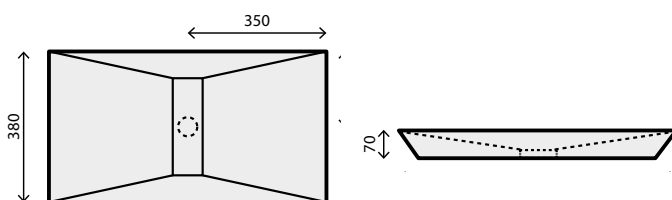

FF4012CS   Ø 40 x 12 cm   S400/560

EAN: 5606779140937   9,3kg / 0,03m³

Blue Stone