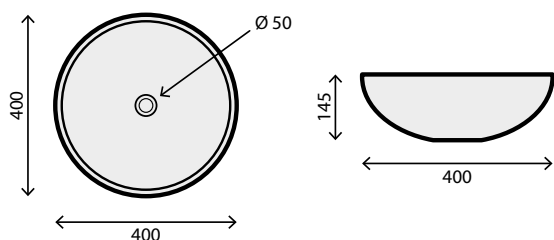

RLVRW6DESERTSD40   Ø 40 x 14,5 cm   **S375/525**
EAN: 5606779162472   4kg / 0,02m³