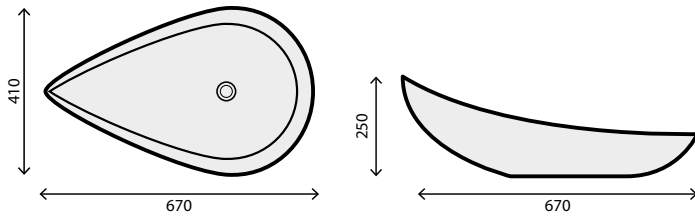

Break the Rules