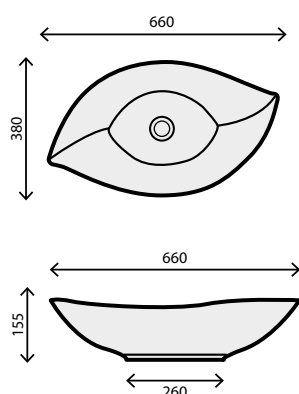

Pag. 308

Break the Rules

gloss

Folha

RSD5B   66 x 38 x 15,5cm   **S310/434**
EAN: 5606779185785   8kg / 0,06m³

gloss