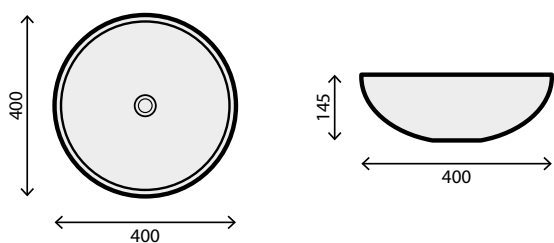

RLVSILVERLINHO40   Ø 40 x 14,5 cm   **S125/175**
EAN: 5606779186263   4kg / 0,02m³