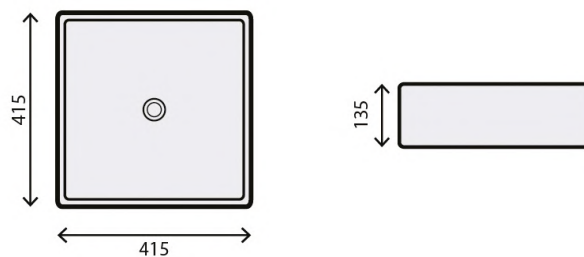

R7050D 41,5 x 41,5 x 13,5 cm **S80/112**
EAN: 5606779179272 10kg / 0,03m³