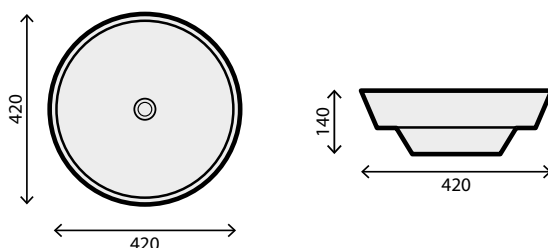

Branco Carrara

RWT4214WM

Ø 42 x 14 cm

S330/462

EAN: 5606779175441

15kg / 0,03m³