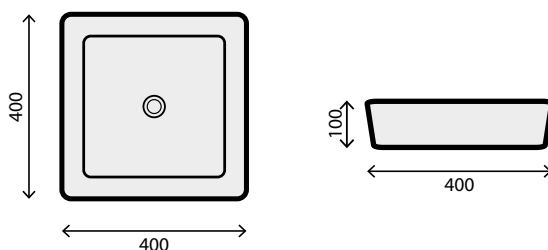

IJA4010GL 40 x 40 x 10 cm S375/525

EAN: 5606779185716 13kg / 0,05m³