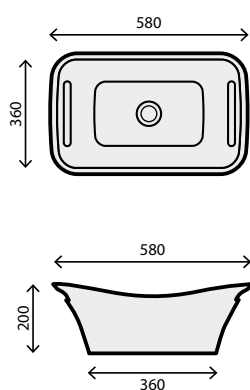

Retro

RSPW10   58 x 36 x 20cm   **S400/560**
EAN: 5606779172150   11kg / 0,06m³