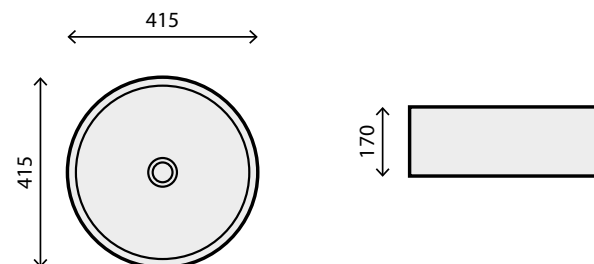

RS217S SILVER 41,5 x 41,5 x 17 cm **S175/245**

EAN: 5606779170538 7kg / 0,03m³

RS212S SILVER 46,5 x 46,5 x 14 cm **S175/245**

EAN: 5606779170514 9kg / 0,03m³

Break the Rules

RS7807JW 69 x 42 x 18 cm S200/280