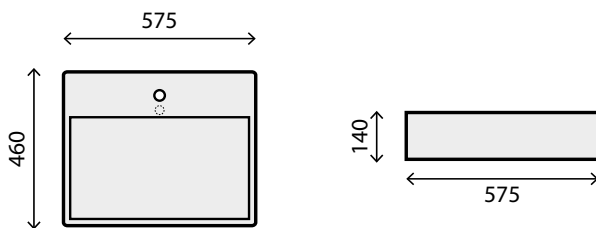

Pag. 308

Break the Rules

RS1430 59,5 x 45,5 x 13 cm **S160/224**
 EAN: 5606779193834 13kg / 0,05m³

RS78186 46 x 42 x 16 cm **S75/105**
 EAN: 5606779194565 6kg / 0,03m³

RS7669B 57,5 x 46 x 14 cm **S150/210**
 EAN: 5606779179180 12kg / 0,04m³