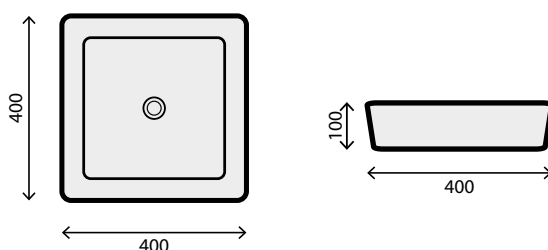

IJA4010BS 40 x 40 x 10 cm S375/525

EAN: 5606779182883 13kg / 0,05m³