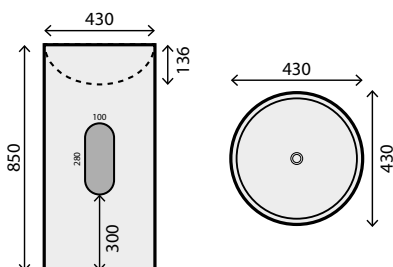

RSV28   Ø 43 x 85 cm   S750/1050
EAN: 5606779185754   41kg / 0,35m³