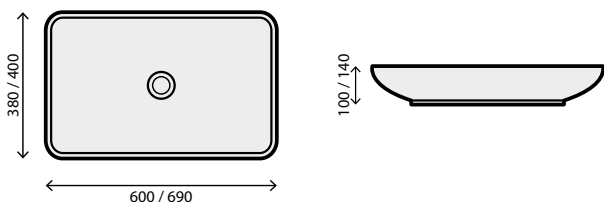

RS406A 69 x 40 x 14 cm **S100/140**
EAN: 5606779170736 14kg / 0,06m³