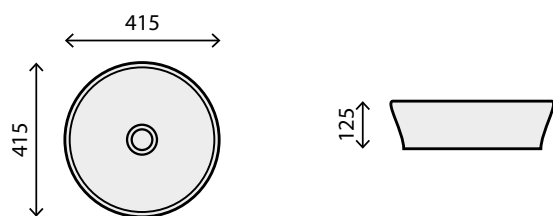

RS7098MW 36 x 36 x 12,5 cm **S110/154**
EAN: 5606779185532 7kg / 0,04m³

RS7098 36 x 36 x 12,5 cm **S70/98**
EAN: 5606779187055 7kg / 0,04m³

Break the Rules

RS78114MW Ø 41,5 x 12,5 cm **S125/175**

EAN: 5606779185617 7kg / 0,04m³