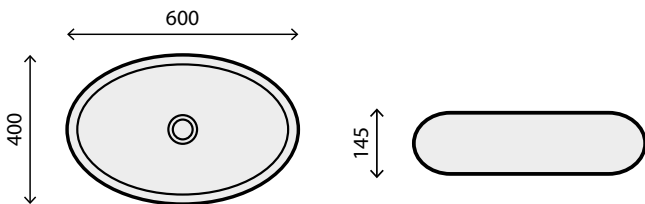

RS301 Ø 40 x 17 cm S55/77
 EAN: 5606779170644 7kg / 0,04m³

Pag. 308

Break the Rules

RS1131 Ø 50 x 16 cm **S80/112**
 EAN: 5606779170163 13kg / 0,05m³

RS223 Ø 50 x 13 cm **S70/98**
 EAN: 5606779170552 6,5kg / 0,03m³