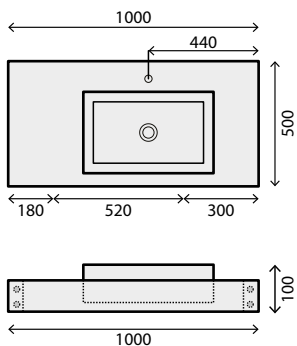

RSPW44B 100 x 50 x 10 cm S750/1050
EAN: 5606779172198 40kg / 1,2m³