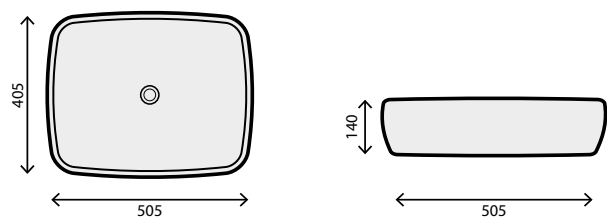

RS217S SILVER 41,5 x 41,5 x 17 cm **S175/245**

EAN: 5606779170538 7kg / 0,03m³

RS212S SILVER 46,5 x 46,5 x 14 cm **S175/245**

EAN: 5606779170514 9kg / 0,03m³

Break the Rules

RS7807JW 69 x 42 x 18 cm S200/280

EAN: 5606779179111 12,5kg / 0,06m³

RS7807SW 69 x 42 x 18 cm S200/280

EAN: 5606779179128 12,5kg / 0,06m³

RS78104JW 50,5 x 40,5 x 14 cm S159/210

EAN: 5606779179135 8kg / 0,04m³

RS78104SW 50,5 x 40,5 x 14 cm S159/210