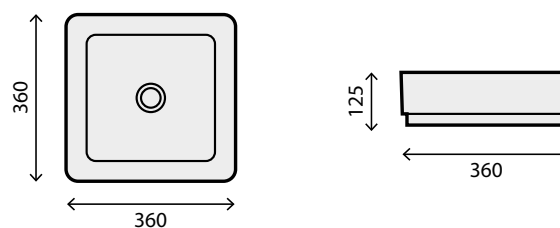

RS7098MW 36 x 36 x 12,5 cm **S110/154**
EAN: 5606779185532 7kg / 0,04m³

RS7098 36 x 36 x 12,5 cm **S70/98**
EAN: 5606779187055 7kg / 0,04m³

Break the Rules

RS78114MW Ø 41,5 x 12,5 cm **S125/175**

EAN: 5606779185617 7kg / 0,04m³