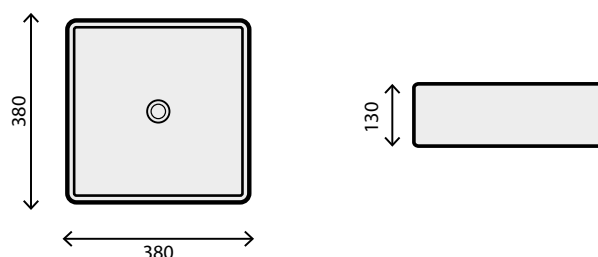

RS291 38 x 38 x 13,5 cm **S55/77**
EAN: 5606779178763 9kg / 0,03m³

Break the Rules

RS78105 45,5 x 32,5 x 13,5 cm **S75/105**
 EAN: 5606779179326 8kg / 0,03m³

RS241A 49 x 35,5 x 13,5 cm **S75/105**
 EAN: 5606779179203 7kg / 0,03m³