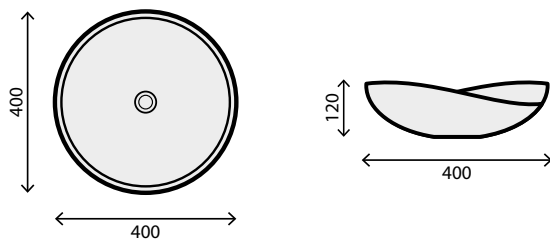

15kg / 0,03m³

Break the Rules

White Marble

FF4012WM Ø 40 x 12 cm S250/350

EAN: 5606779180971 9,3kg / 0,03m³

Preto Marquina

FF4012BM Ø 40 x 12 cm S250/350

EAN: 5606779140920 9,3kg / 0,03m³