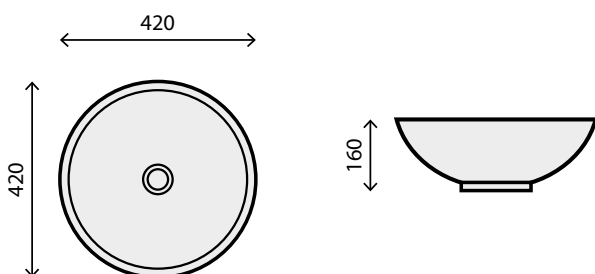

RS202   Ø 42 x 16 cm   **S60/84**
EAN: 5606779170477   7kg / 0,04m³