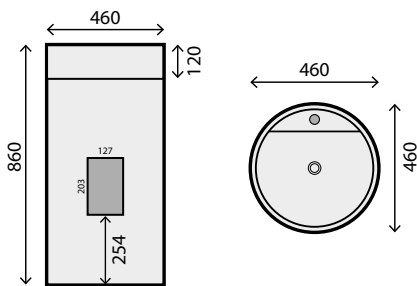

IJA4010WM 40 x 40 x 10 cm S375/525

EAN: 5606779182951 13kg / 0,05m³

IJA4010GL 40 x 40 x 10 cm S375/525

EAN: 5606779185716 13kg / 0,05m³

IJA4010BS 40 x 40 x 10 cm S375/525

EAN: 5606779182883 13kg / 0,05m³

RS0001 Ø 52,5 x 82 cm **S500/700**
 EAN: 5606779169457 48kg / 0,3m³

Pó de Pedra

RSPW22 Ø 40 x 70,5 cm S600/840
 EAN: 5606779172174 35kg / 0,3m³

RSV22 Ø 48 x 86 cm S750/1050
 EAN: 5606779185761 32kg / 0,35m³

Pag. 308

RSPW58 Ø 46 x 86 cm S750/1050
 EAN: 5606779172211 45kg / 0,3m³