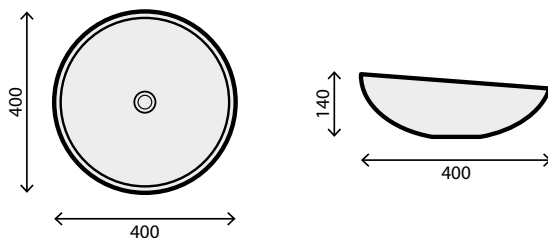

Pietra Galaga

SS4014GL

Ø 40 x 14 cm

S330/462

EAN: 5606779176073

13kg / 0,03m³