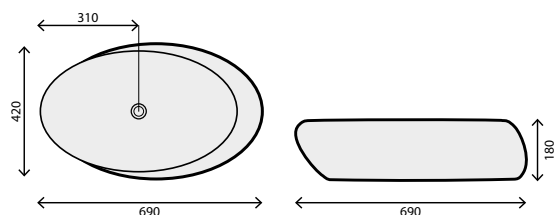

RS7807JW 69 x 42 x 18 cm S200/280

EAN: 5606779179111 12,5kg / 0,06m³