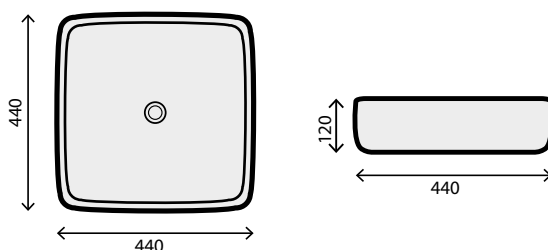

White Marble

RUB4412WM 44 x 44 x 12 cm S450/630
EAN: 5606779182692 6kg / 0,03m³