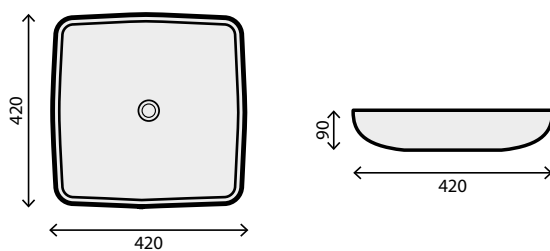

ERA7038GL 70 x 38 x 10 cm S800/1120

EAN: 5606779139818 38kg / 0,04m³

Pietra Galala