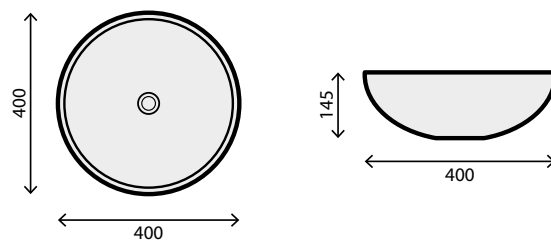

RLVBLACK40   Ø 40 x 14,5 cm   S125/175
EAN: 5606779162366   4kg / 0,02m³