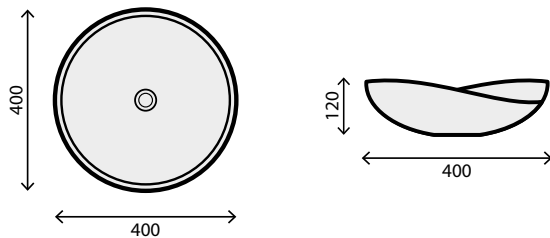

15kg / 0,03m³

Break the Rules

White Marble

FF4012WM Ø 40 x 12 cm S250/350

EAN: 5606779180971 9,3kg / 0,03m³

Preto Marquina

FF4012BM Ø 40 x 12 cm S250/350

EAN: 5606779140920 9,3kg / 0,03m³