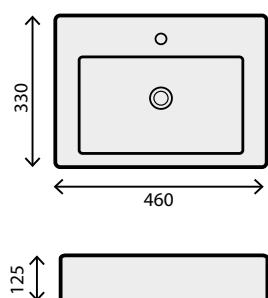

RS9048AB 53 x 32 x 14 cm **S75/105**
EAN: 5606779170927 6kg / 0,03m³

RS0398 50 x 47 x 16 cm **S75/105**
EAN: 5606779169815 6kg / 0,03m³

Pag. 308

Break the Rules

RS266 53 x 36 x 12 cm **S80/112**

EAN: 5606779170613 13kg / 0,03m³

RS7063D 38,5 x 38,5 x 12,5 cm **S85/119**

EAN: 5606779179296 10kg / 0,03m³

RS275A 54 x 40 x 11 cm **S85/105**

EAN: 5606779170620 13kg / 0,06m³

RS9045C 46 x 33 x 12,5 cm **S60/84**

EAN: 5606779179302 9kg / 0,03m³