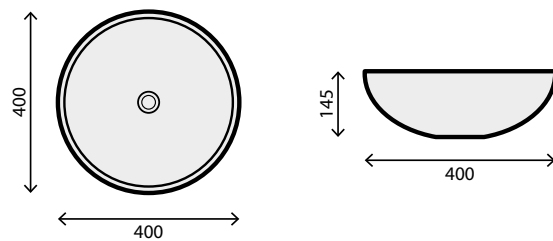

gloss

RSB1RECB 50 x 38 x 13cm **S220/308**
 EAN: 5606779171023 9kg / 0,02m³

RSLVPQ 42 x 42 x 14cm **S75/105**
 EAN: 5606779171429 6kg / 0,02m³

Break the Rules

RLVGOLD40 Ø 40 x 14,5 cm **S125/175**
EAN: 5606779162380 4kg / 0,02m³