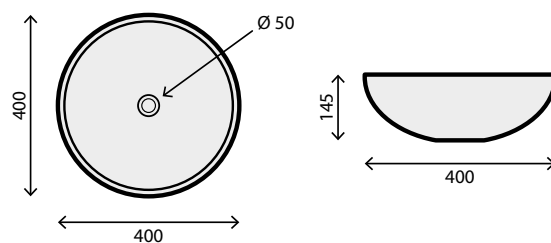

Break the Rules

C/ tampa
Cerâmica branca
RAVALVCER
TA25/35

RLVPIWH - Píxel   Ø 40 x 14,5 cm   S425/595
EAN: 5606779162427   4kg / 0,02m³