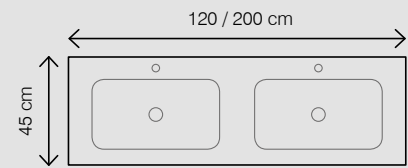

BRANCO / WHITE	RNI295895RBRC	5606779192103	S260/364
PRETO / BLACK	RNI295895RPRT	5606779192110	S315/441
PRETO & BRANCO BLACK & WHITE	RNI295895RPRTBRC	5606779192127	S290/406

29,5 x 149,5 x 8 cm - mate

BRANCO / WHITE	RNI2951495RBRC	5606779198501	S370/518
PRETO / BLACK	RNI2951495RPRT	5606779198518	S410/574
PRETO & BRANCO BLACK & WHITE	RNI2951495RPRTBRC	5606779198525	S450/630

Solid Surface

MATE

RTCD12045DPL	EAN.: 5606779187697	120x45 cm	S450/630	12 Kg
RTCD13045DPL	EAN.: 5606779198464	130x45 cm	S480/672	13 Kg
RTCD14045DPL	EAN.: 5606779190321	140x45 cm	S520/728	14 Kg
RTCD15045DPL	EAN.: 5606779191274	150x45 cm	S550/770	15 Kg
RTCD16045DPL	EAN.: 5606779199041	160x45 cm	S570/798	15 Kg
RTCD17045DPL	EAN.: 5606779199058	170x45 cm	S600/840	15 Kg
RTCD18045DPL	EAN.: 5606779199065	180x45 cm	S630/882	15 Kg
RTCD19045DPL	EAN.: 5606779199072	190x45 cm	S660/924	15 Kg
RTCD20045DPL	EAN.: 5606779199089	200x45 cm	S690/966	15 Kg