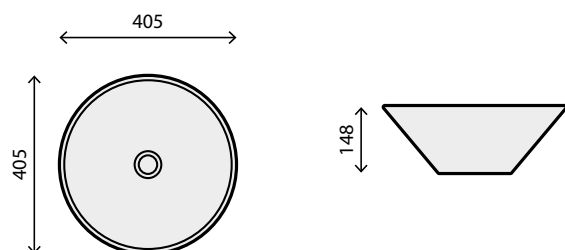

RS102BLK Ø 35,8 x 13,7 cm S125/175
EAN: 5606779190956 6kg / 0,02m³

RS78344BLK 40 x 40 x 16 cm S125/175
EAN: 5606779190932 6kg / 0,02m³

Break the Rules

RS108SJO Ø 40,5 x 14,8 cm S150/210
 EAN: 5606779190901 8kg / 0,02m³