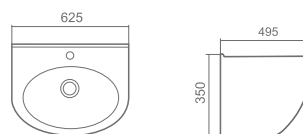

EAN: 5606779192950 9kg / 0,04m³

RS133 54 x 34 x 17 cm **S80/112**

EAN: 5606779170231 10kg / 0,05m³

RS3050XB 50 x 39 x 5 cm **S120/168**

EAN: 5606779170651 14kg / 0,05m³

RS1736

S125/175

EAN: 5606779170293

22 kg
0,10 m³

RS9540 40,5 x 35,5 x 13,5 cm S60/84

EAN: 5606779185587 7kg / 0,027m³

RS9550

50,5 x 35,5 x 13,5 cm

S65/91

EAN: 5606779185594

8kg / 0,033m³